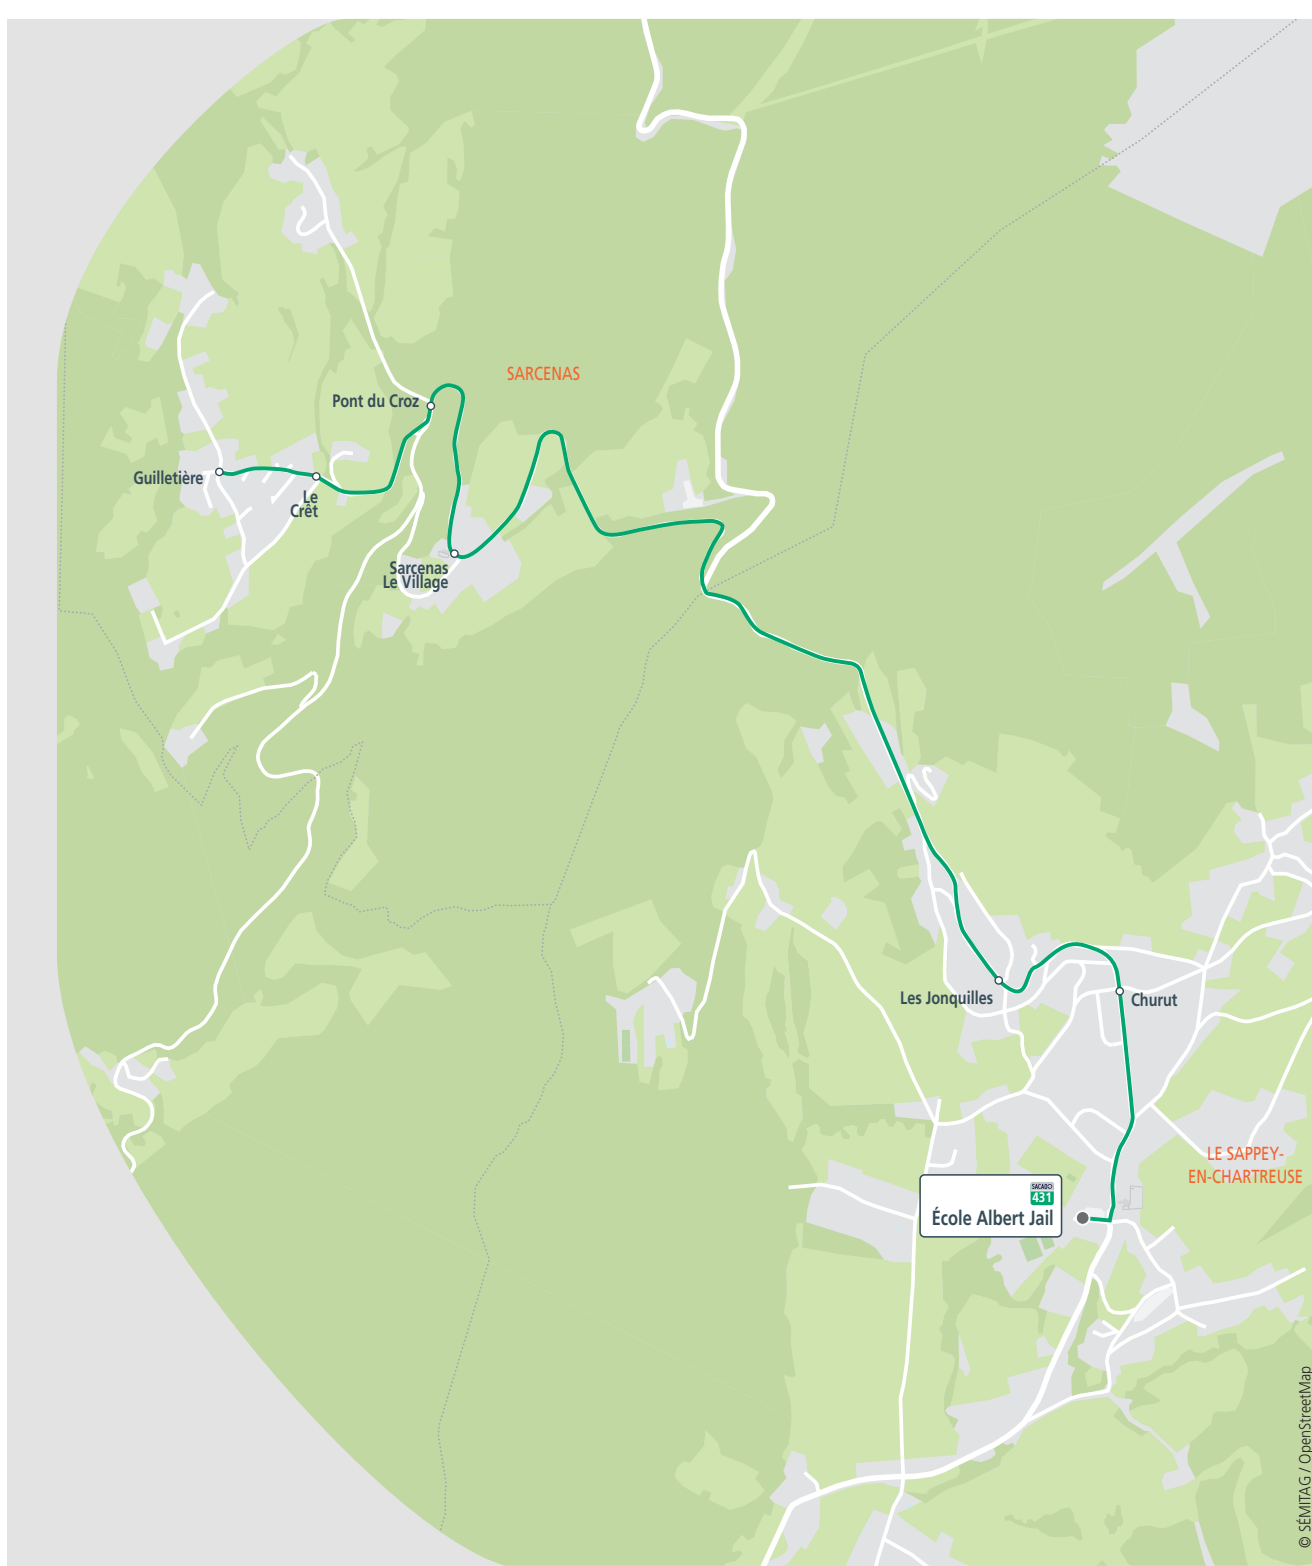

horaires valables à partir du : mardi 1 septembre 2020

431-01		431-04		431-32		431-02	
ALLER	LMMeJV	Me	Me	LMJV			
Guilletière	08 05	08 20*	11 30	16 35			
Le Crêt	08 07	08 22	11 32	16 37			
Pont du Croz	08 08	08 23	11 33	16 38			
Sarcenas Le Village	08 09	08 28	11 38	16 43			
Les Jonquilles	08 14	08 29	11 39	16 44			
Churut	08 15	08 31	11 41	16 46			
École Albert Jail	08 18	08 33	11 43	16 49			

\*correspondance avec la ligne 62 en provenance de Grenoble (arrivée à 8:14 à Le Sappey-en-Chartreuse Place)

© SÉMITAG / OpenStreetMap

Jours de circulation : uniquement en période scolaire  
L=lundi, M=mardi, Me=mercredi, J=jeudi, V=vendredi, S=samedi, D=dimanche