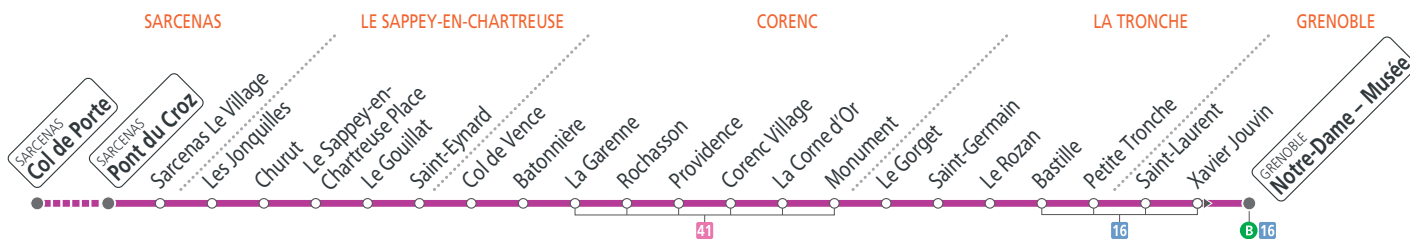

Transport sur réservation (voir mode d'emploi)

Samedis et autres dates (voir calendrier)

les horaires indiqués peuvent varier en fonction des aléas de la circulation

Notre-Dame - Musée	08 15	11 15	15 15	17 15
Bastille	08 18	11 18	15 18	17 18
Monument	08 24	11 24	15 23	17 23
Corenc Village	08 27	11 27	15 25	17 25
La Garenne	08 30	11 30	15 30	17 30
Col de Vence	08 34	11 34	15 34	17 34
Le Sappey-en-Ch. Place	08 40	11 40	15 39	17 40
Sarcenas le Village	08 49	11 49	15 49	17 50
Pont du Croz	08 50	11 50	15 50	17 51
Col de Porte	08 59	11 59	15 55	17 55

Dimanches et jours fériés – les horaires indiqués peuvent varier en fonction des aléas de la circulation

Notre-Dame - Musée	08 15	11 15	15 15	17 15
Bastille	08 18	11 18	15 18	17 18
Monument	08 24	11 24	15 23	17 23
Corenc Village	08 27	11 27	15 25	17 25
La Garenne	08 30	11 30	15 30	17 30
Col de Vence	08 34	11 34	15 34	17 34
Le Sappey-en-Ch. Place	08 40	11 40	15 39	17 40
Sarcenas le Village	08 49	11 49	15 49	17 50
Pont du Croz	08 50	11 50	15 50	17 51
Col de Porte	08 59	11 59	15 55	17 55

Vélos admis sous réserve de place disponible en soutes ou en rack (uniquement pour les courses régulières)

Cette ligne n'est pas accessible aux Personnes à Mobilité Réduite.

. Tabac Presse
26 Grande Rue 38700 La Tronche
Arrêt Bastille