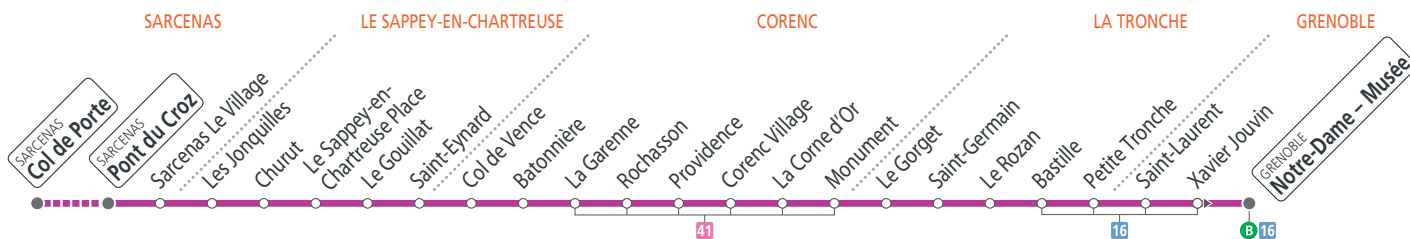

Semaine en vacances scolaires et en été

les horaires indiqués peuvent varier en fonction des aléas de la circulation

Pont du Croz	07 00	07 44	13 14	17 34
Les Jonquilles	07 04	07 48	13 18	17 38
Le Sappey-en-Ch. Place	07 10	07 55	13 24	17 44
Col de Vence	07 17	08 01	13 28	17 48
La Garenne	07 21	08 05	13 33	17 53
Corenc Village	07 25	08 08	13 38	17 58
Monument	07 28	08 13	13 40	18 00
Bastille	07 32	08 19	13 44	18 04
Notre-Dame - Musée	07 36	08 23	13 50	18 10

Samédis et autres dates (voir calendrier) – les horaires indiqués peuvent varier en fonction des aléas de la circulation

Pont du Croz	08 50	11 50	15 50	17 50
Sarcenas Le Village	08 51	11 51	15 51	17 51
Col de Porte	09 00	12 00	16 00	18 00
Le Sappey-en-Ch. Place	09 09	12 09	16 09	18 09
Col de Vence	09 14	12 14	16 14	18 14
La Garenne	09 17	12 17	16 17	18 17
Corenc Village	09 19	12 19	16 19	18 19
Monument	09 21	12 21	16 21	18 21
Bastille	09 26	12 26	16 26	18 26
Notre-Dame - Musée	09 30	12 30	16 30	18 30

Dimanches et jours fériés – les horaires indiqués peuvent varier en fonction des aléas de la circulation

Pont du Croz	08 50	11 50	15 50	17 50
Sarcenas Le Village	08 51	11 51	15 51	17 51
Col de Porte	09 00	12 00	16 00	18 00
Le Sappey-en-Ch. Place	09 09	12 09	16 09	18 09
Col de Vence	09 14	12 14	16 14	18 14
La Garenne	09 17	12 17	16 17	18 17
Corenc Village	09 19	12 19	16 19	18 19
Monument	09 21	12 21	16 21	18 21
Bastille	09 26	12 26	16 26	18 26
Notre-Dame - Musée	09 30	12 30	16 30	18 30

Vélos admis sous réserve de place disponible en soutes ou en rack (uniquement pour les courses régulières)

Cette ligne n'est pas accessible aux Personnes à Mobilité Réduite.

. Tabac Presse
26 Grande Rue 38700 La Tronche
Arrêt Bastille

. Tabac Presse
1 rue de Lionne 38000 Grenoble
Arrêt Notre-Dame - Musée

FLEXO : SERVICE RÉGULIER OU SUR RÉSERVATION

Les horaires sur réservation sont indiqués par le symbole .
Réservation jusqu'à 2 heures avant votre déplacement au 04 38 70 38 70 du lundi au samedi de 8h00 à 18h30. Pour un déplacement le dimanche ou le lundi, réservez le samedi avant 18h30, ou 24/24 sur tag.fr.

Faites signe au conducteur à l'approche du bus

RETROUVEZ LES HORAIRES ET L'INFORMATION EN TEMPS RÉEL :

WWW.TAG.FR

ALLO TAG
04 38 70 38 70

SUR L'APPLICATION ET LE STICKER MÉTROMOBILITÉ AUX ARRÊTS